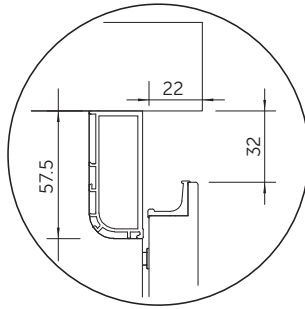

OLA  
*by pininfarina*

OLA  
*by pininfarina*

Anta sp.  
Door th. / Façade Ép. / Puerta Esp.  
22 mm

H. fusto mobili base  
H. Base units carcasses / H. Caisson meubles bas / H. Casco muebles bajos  
81 cm

### Profilo gola piatta

Flat-channel profiles / Profils à gorge plane / Perfil gola plana